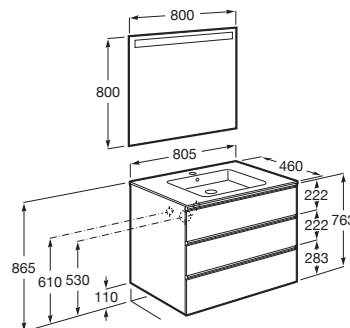

THE GAP

Pack (mueble base de tres cajones, lavabo central y espejo LED)

MEDIDAS

Longitud	805 mm
Anchura	460 mm
Altura	763 mm

COLORES Y ACABADOS

PVPR (IVA INCLUIDO)

756,25 €

DIBUJOS TÉCNICOS

CARACTERÍSTICAS

PACK - Conjunto de mueble base de tres cajones con lavabo en posición central y espejo Eidos con luz LED integrada en la parte superior. No incluye patas ni grifería.

Espejo / Iluminación: Integrada en el espejo
Espejo / Número de luces: 1
Espejo / Tipo de luz: Led
Espejo / Índice de Protección de la luz: IP 44
Forma lavabo: Cuadrado
Instalación de la grifería: En el lavabo
Lavabo / Agujeros para grifería: 1 Agujero en el centro
Lavabo / Posición de la repisa: A ambos lados
Lavabo / Repisa integrada
Material / Lavabo: Porcelana
Material / Marco del espejo: Aluminio, Vidrio templado
Material / Mueble base: Tablero de partículas
Medidas / Espejo / Altura (mm): 800
Medidas / Espejo / Longitud (mm): 800
Medidas / Lavabo y mueble / Altura (mm): 763
Medidas / Lavabo y mueble / Anchura (mm): 460
Medidas / Lavabo y mueble / Longitud (mm): 805
Mueble base / Combinación de puertas y cajones: 3 Cajones
Mueble base / Estructura: Cajones
Mueble base / Separadores internos
Mueble base / Sistema de apertura y cierre: Cajones con cierre amortiguado
Mueble base / Tipo de puerta: Corredera
Posición del lavabo: Central
Posición del toallero: Izquierda
Tipo de instalación: Suspendido, Suspendido con patas